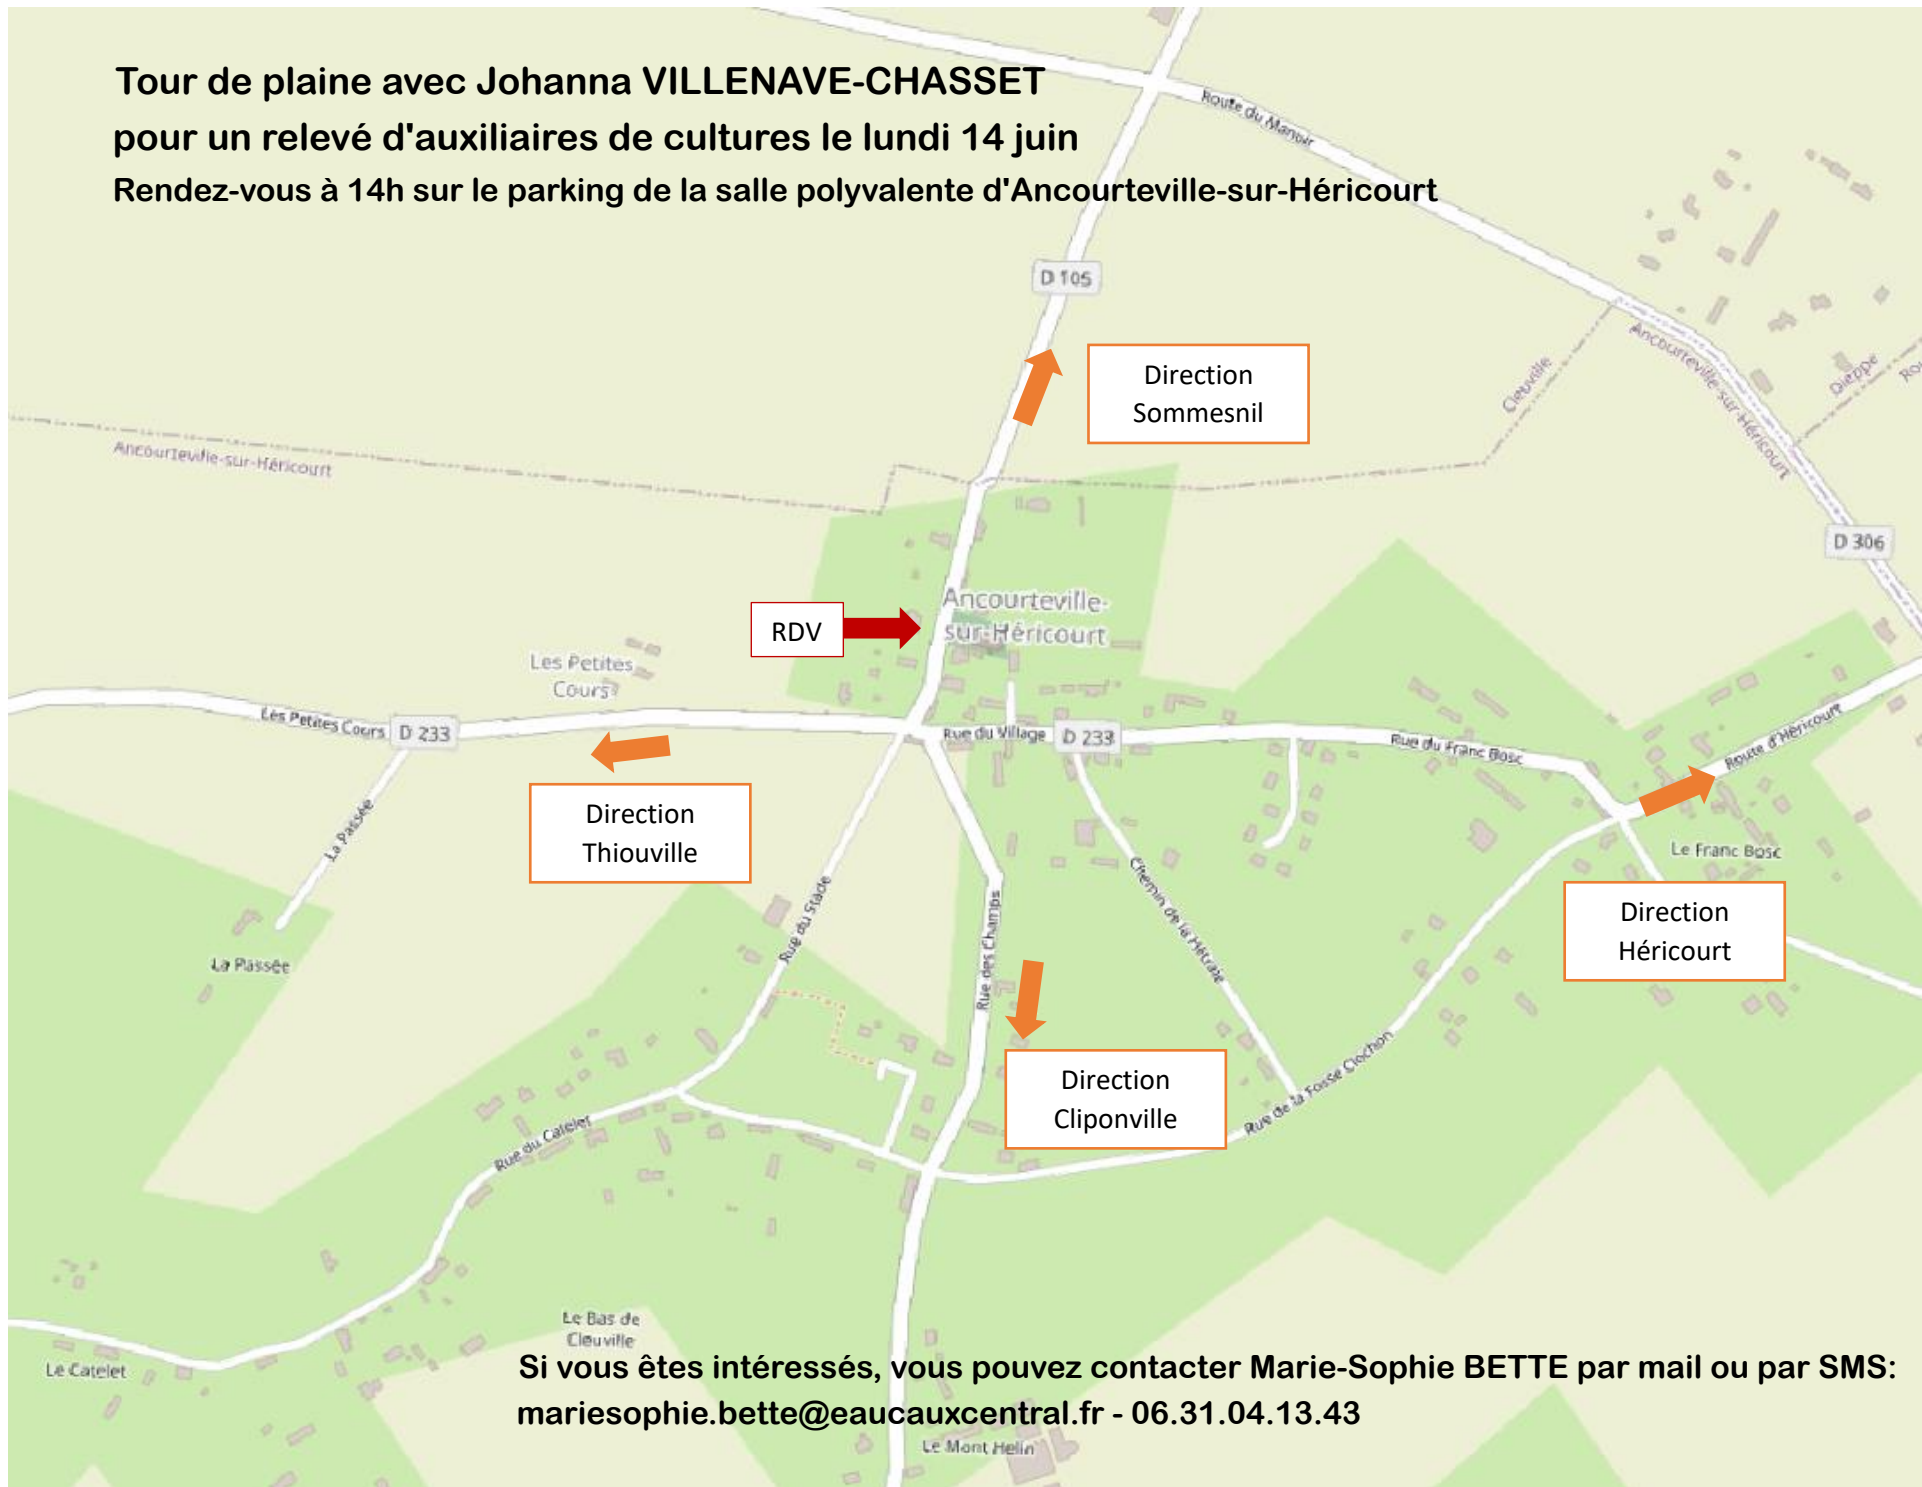

**Tour de plaine avec Johanna VILLENAVE-CHASSET
pour un relevé d'auxiliaires de cultures le lundi 14 juin
Rendez-vous à 14h sur le parking de la salle polyvalente d'Ancourteville-sur-Héricourt**

**Si vous êtes intéressés, vous pouvez contacter Marie-Sophie BETTE par mail ou par SMS:
mariesophie.bette@eaucauxcentral.fr - 06.31.04.13.43**